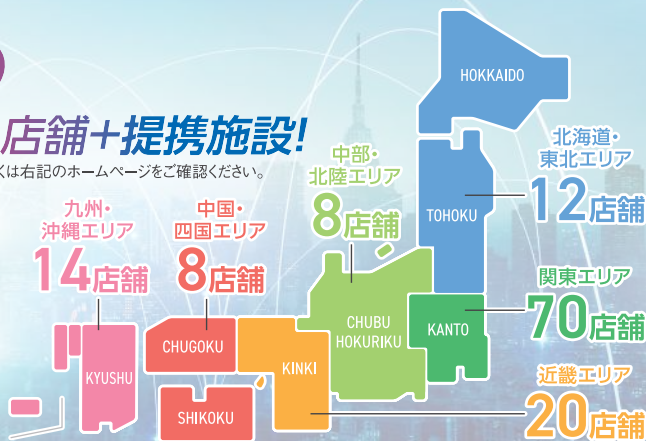

Cさん

最初は長続きしないと思っていましたが、ジム友さんや温かいスタッフさんのサポートもあり長年続いています。

※参照元「ルネサンスcolors」より

飽きない。つながる。無理しない。続けられるルネサンスで始めよう!

利用可能施設は

全国 **132** 店舗+提携施設!

※提携施設の利用は法人により異なります。詳しくは右記のホームページをご確認ください。  
※契約により提携施設がない場合がございます

見学・体験は  
お近くの  
ルネサンスへ!

あなたの通える  
施設をチェック